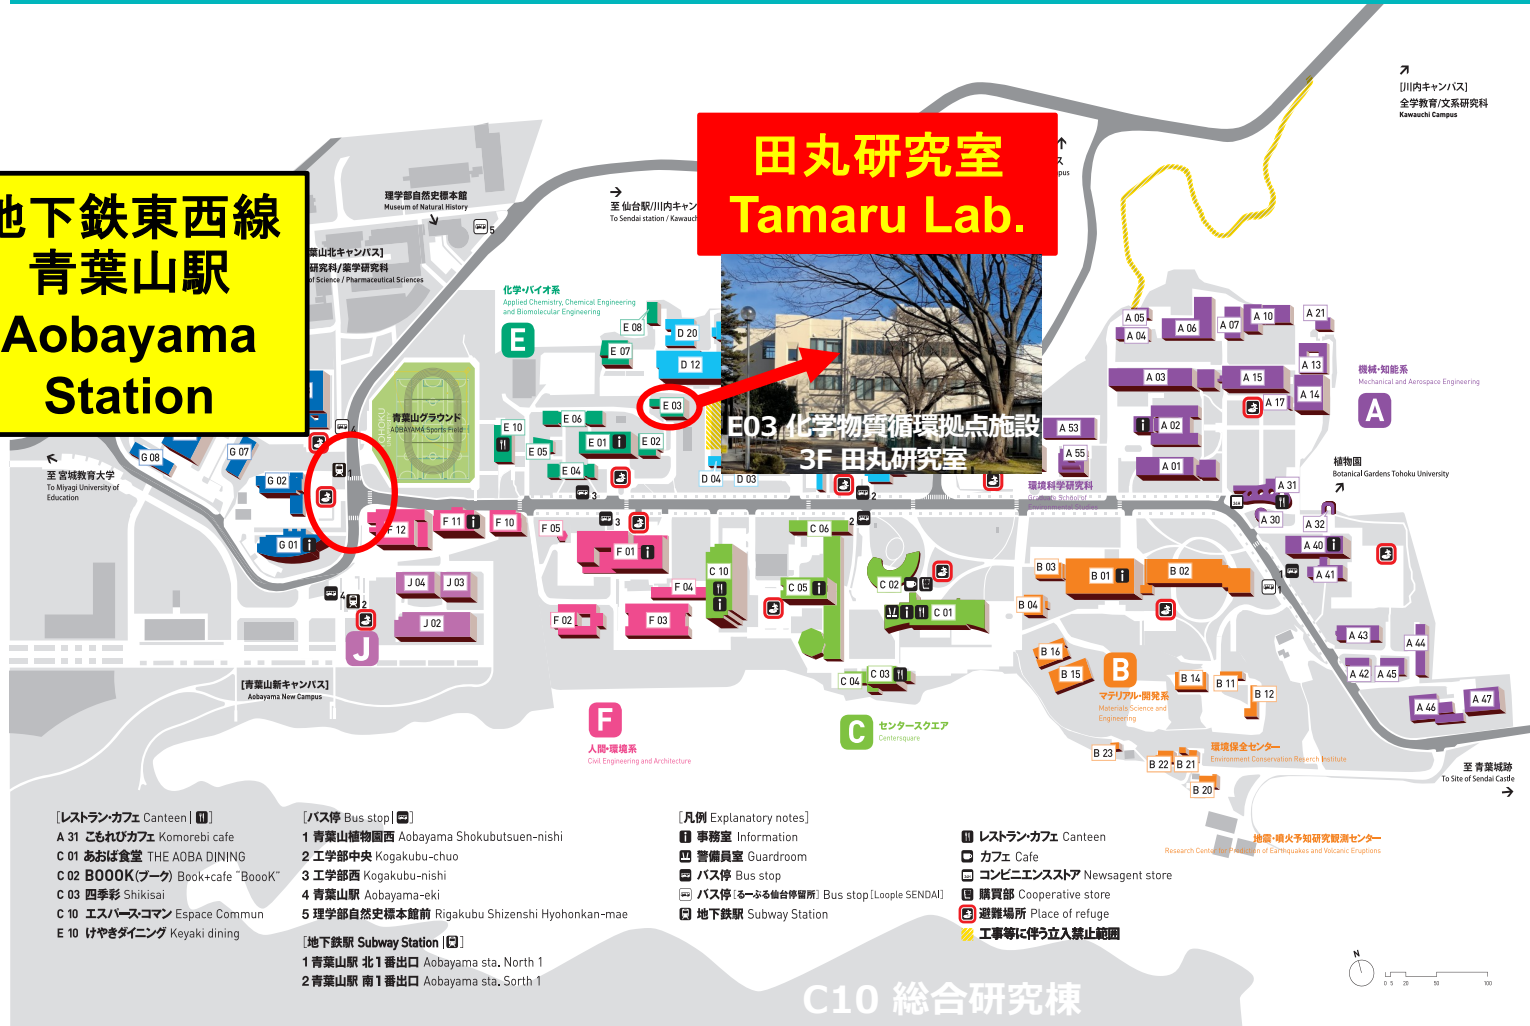

地下鉄東西線
青葉山駅
Aobayama
Station

田丸研究室
Tamaru Lab.

- [レストラン・カフェ Canteen]
 - A 31 こもれびカフェ Komorebi cafe
 - C 01 あおば食堂 THE AOBA DINING
 - C 02 B00K(ブーク) Book+cafe "BooK"
 - C 03 四季彩 Shikisai
 - C 10 エスペースコマン Espace Commun
 - E 10 けやきダイニング Keyaki dining

- [バス停 Bus stop]
 - 1 青葉山植物園西 Aobayama Shokubutsuen-nishi
 - 2 工学部中央 Kogakubu-chuo
 - 3 工学部西 Kogakubu-nishi
 - 4 青葉山駅 Aobayama-eki
 - 5 理学部自然史標本館前 Rigakubu Shizenshi Hyohonkan-mae
- [地下鉄駅 Subway Station]
 - 1 青葉山駅 北1番出口 Aobayama sta. North 1
 - 2 青葉山駅 南1番出口 Aobayama sta. South 1

- [凡例 Explanatory notes]
 - 事務室 Information
 - 警備員室 Guardroom
 - バス停 Bus stop
 - バス停(一ふり台停留所) Bus stop (Loope SENDAI)
 - 地下鉄駅 Subway Station

- レストラン・カフェ Canteen
- カフェ Cafe
- コンビニエンスストア Newsagent store
- 購買部 Cooperative store
- 避難場所 Place of refuge
- 工事等に伴う立入禁止範囲

C10 総合研究棟